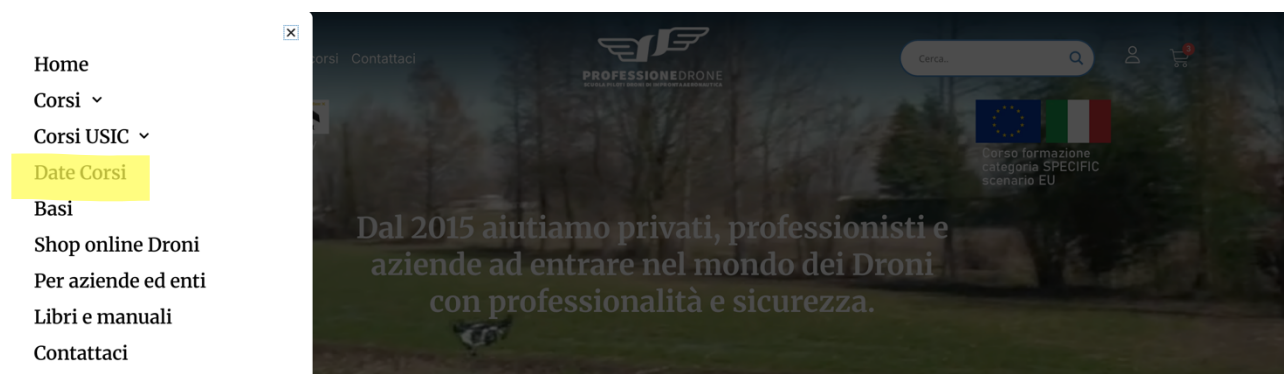

Cliccare su Date Corsi