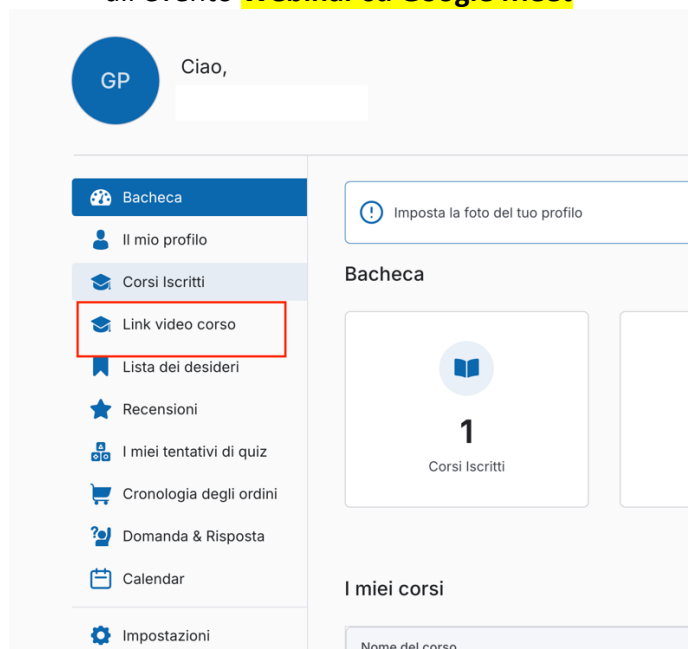

<https://professionedrone.com/date-corsi/>

Una volta effettuato l'acquisto

1. **accedere alla Propria AREA PERSONALE**

Home Chi siamo ▾ Basi Corsi DATE CORSI Blog Contatti **Area Personale** 

2. **EFFETTUARE L'ACCESSO CON LE PROPRIE CREDENZIALI**

Ciao, bentornato!

Nome utente o indirizzo email 

Password 

I'm not a robot

Ricordami

[Accesso dimenticato?](#)

Accedi

Non hai un account? [Registrati ora](#)

3. Accedere alla propria area personale dal seguente url

<https://professionedrone.com/bacheca/>

4. Nel menu laterale a sinistra accedere Alla sezione **LINK VIDEO CORSO** dove si sarà collegati all'evento **Webinar su Google Meet**